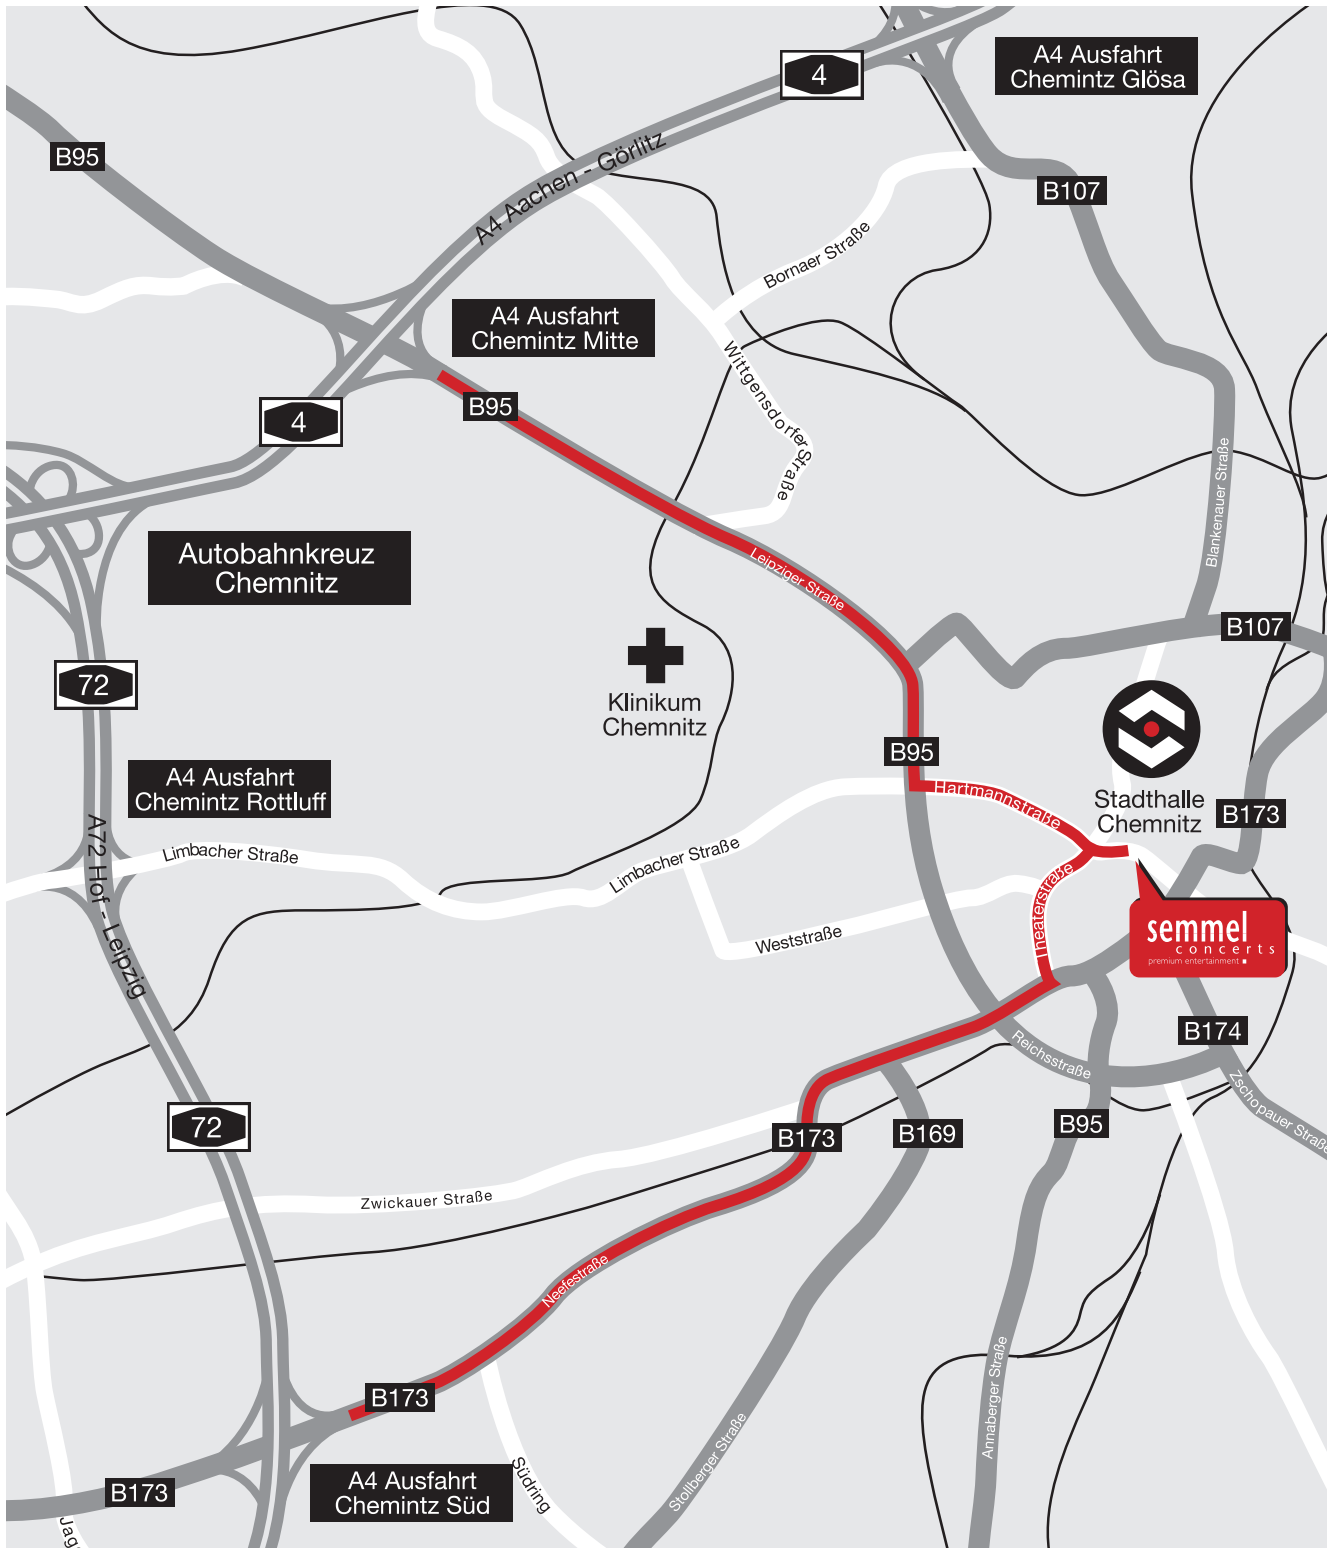

ANFAHRT BÜRO CHEMNITZ / STADTHALLE CHEMNITZ

Anfahrt aus Nord, West und Ost

- Abfahrt Chemnitz-Mitte in Richtung Zentrum auf der Leipziger Straße
- B 95. Weiter bis Kreuzung Hartmannstr.,
- hier links. Gerade bis zur Einfahrt Tiefgarage „Galerie Roter Turm“
- kurz vorher rechts zum Stadthallenparkplatz

Anfahrt aus Süd

- Abfahrt Chemnitz-Süd auf der Neefestraße
- geradeaus in die Zwickauer Straße
- links in die Theaterstraße
- kurz vorher rechts zum Stadthallenparkplatz