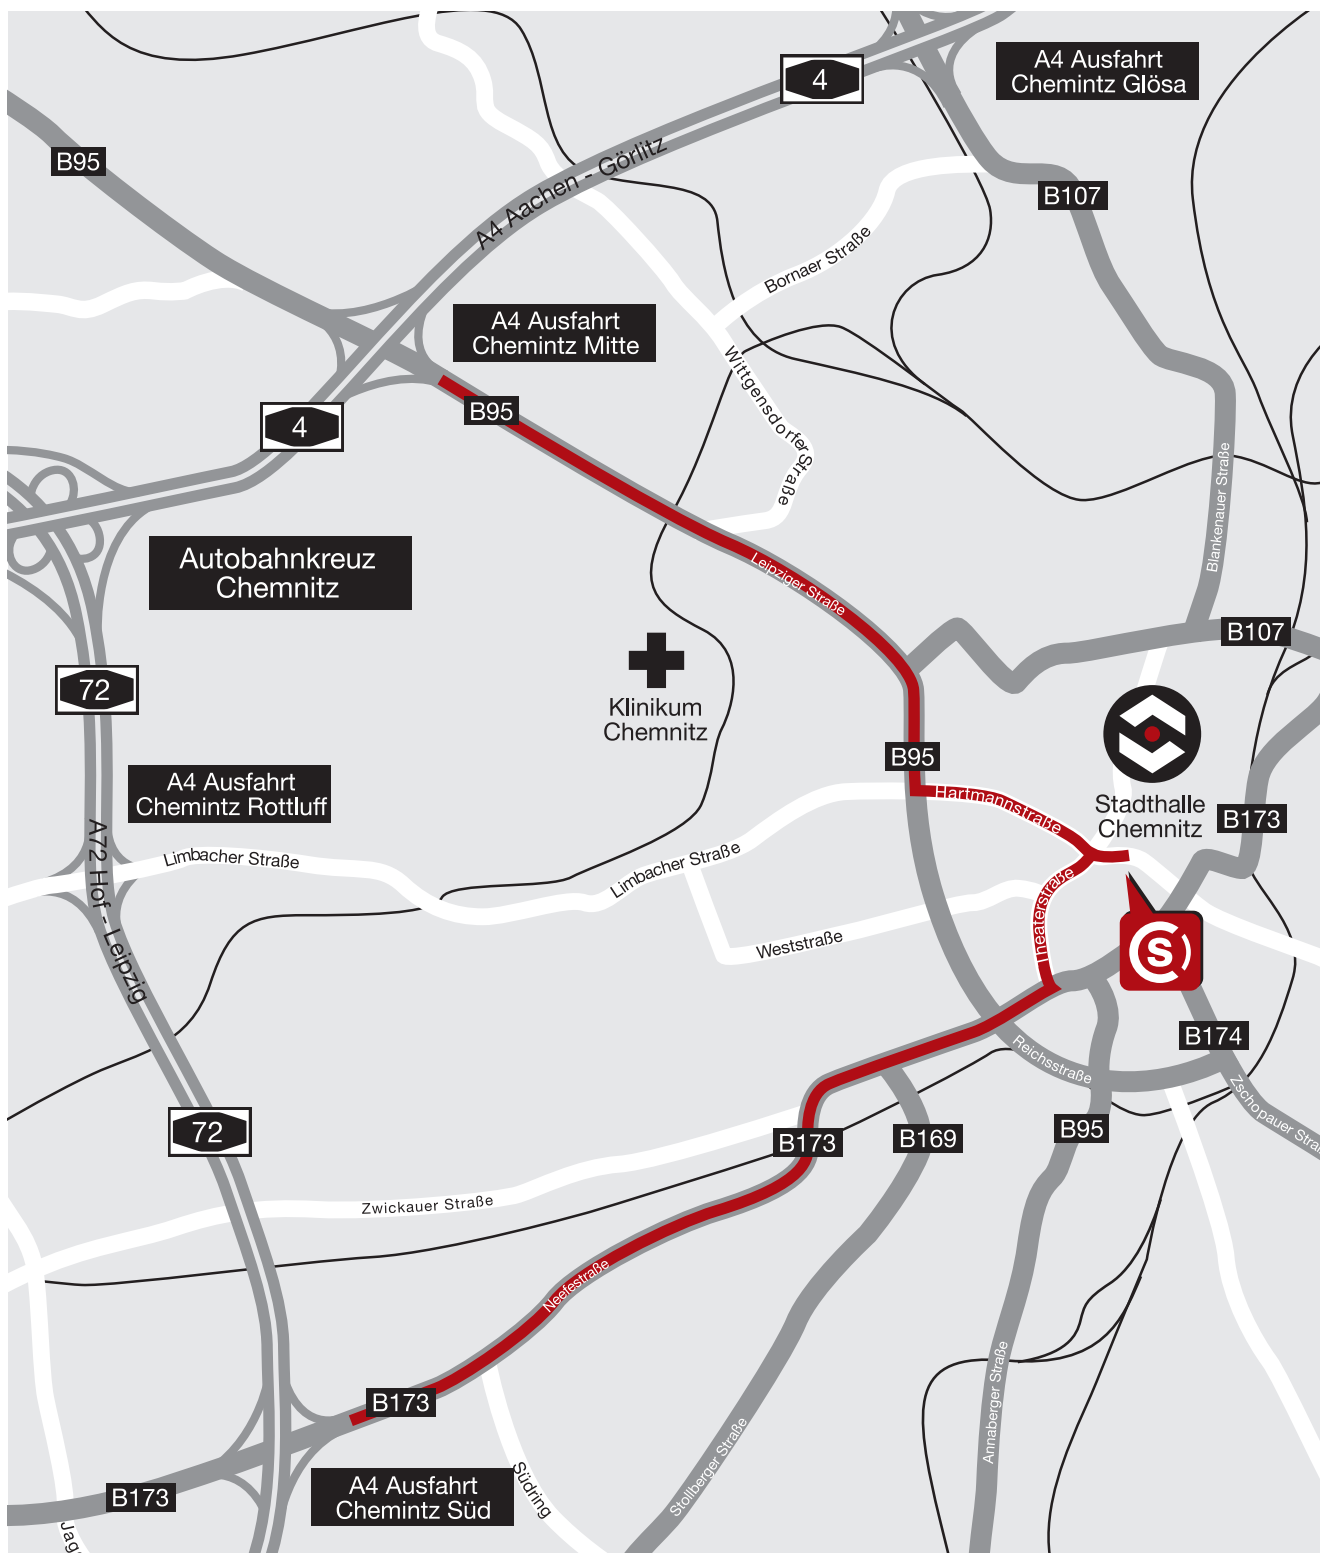

ANFAHRT BÜRO CHEMNITZ / STADTHALLE CHEMNITZ

Anfahrt aus Nord, West und Ost

- Abfahrt Chemnitz-Mitte in Richtung Zentrum auf der Leipziger Straße
- B 95. Weiter bis Kreuzung Hartmannstr.,
- hier links. Gerade bis zur Einfahrt Tiefgarage „Galerie Roter Turm“
- kurz vorher rechts zum Stadhallenparkplatz

Anfahrt aus Süd

- Abfahrt Chemnitz-Süd auf der Neefestraße
- geradeaus in die Zwickauer Straße
- links in die Theaterstraße
- kurz vorher rechts zum Stadhallenparkplatz