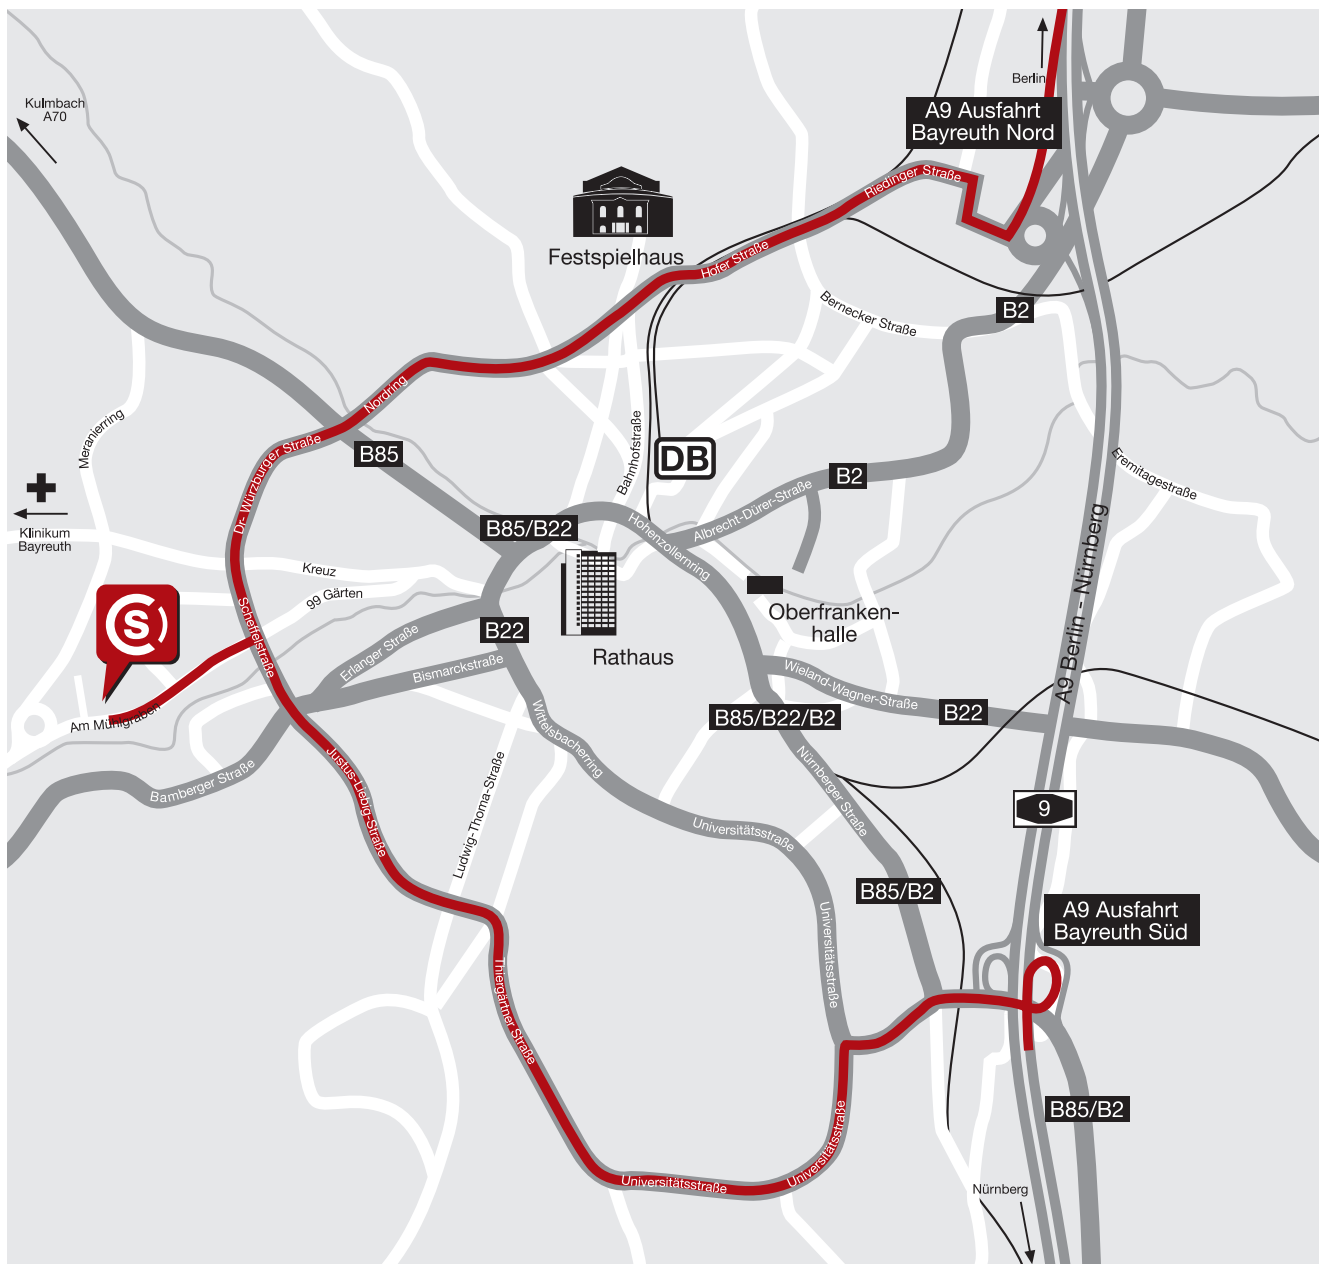

## ANFAHRT BÜRO BAYREUTH

### aus Richtung Nürnberg

- nehmen Sie die Ausfahrt Bayreuth Süd und fahren Sie rechts Richtung Innenstadt/Universität
- Fahren Sie an der ersten Kreuzung geradeaus
- an der darauf folgenden abknickenden Vorfahrt fahren Sie links auf die Universitätsstraße
- folgen Sie dieser Straße bis zur Kreuzung Pottensteiner Straße / Justus-Liebig-Straße und biegen Sie hier links auf die Justus-Liebig-Straße ab
- überqueren Sie die Kreuzung Justus-Liebig-Straße / Bamberger Straße / Bismarckstraße
- nachdem Sie den Mistelbach überquert haben fahren Sie bei nächster Gelegenheit links auf den Mühlgraben
- nach ca. 350 m erreichen Sie unser Firmengebäude auf der rechten Seite

### aus Richtung Berlin

- nehmen Sie die Ausfahrt Bayreuth Nord und halten Sie sich rechts Richtung Industriegebiet/Fränkische Schweiz
- folgen Sie der Vorfahrtstraße bis zur Kreuzung Scheffelstraße/Am Mühlgraben
- biegen Sie rechts ab auf den Mühlgraben
- nach ca. 350 m erreichen Sie unser Firmengebäude auf der rechten Seite