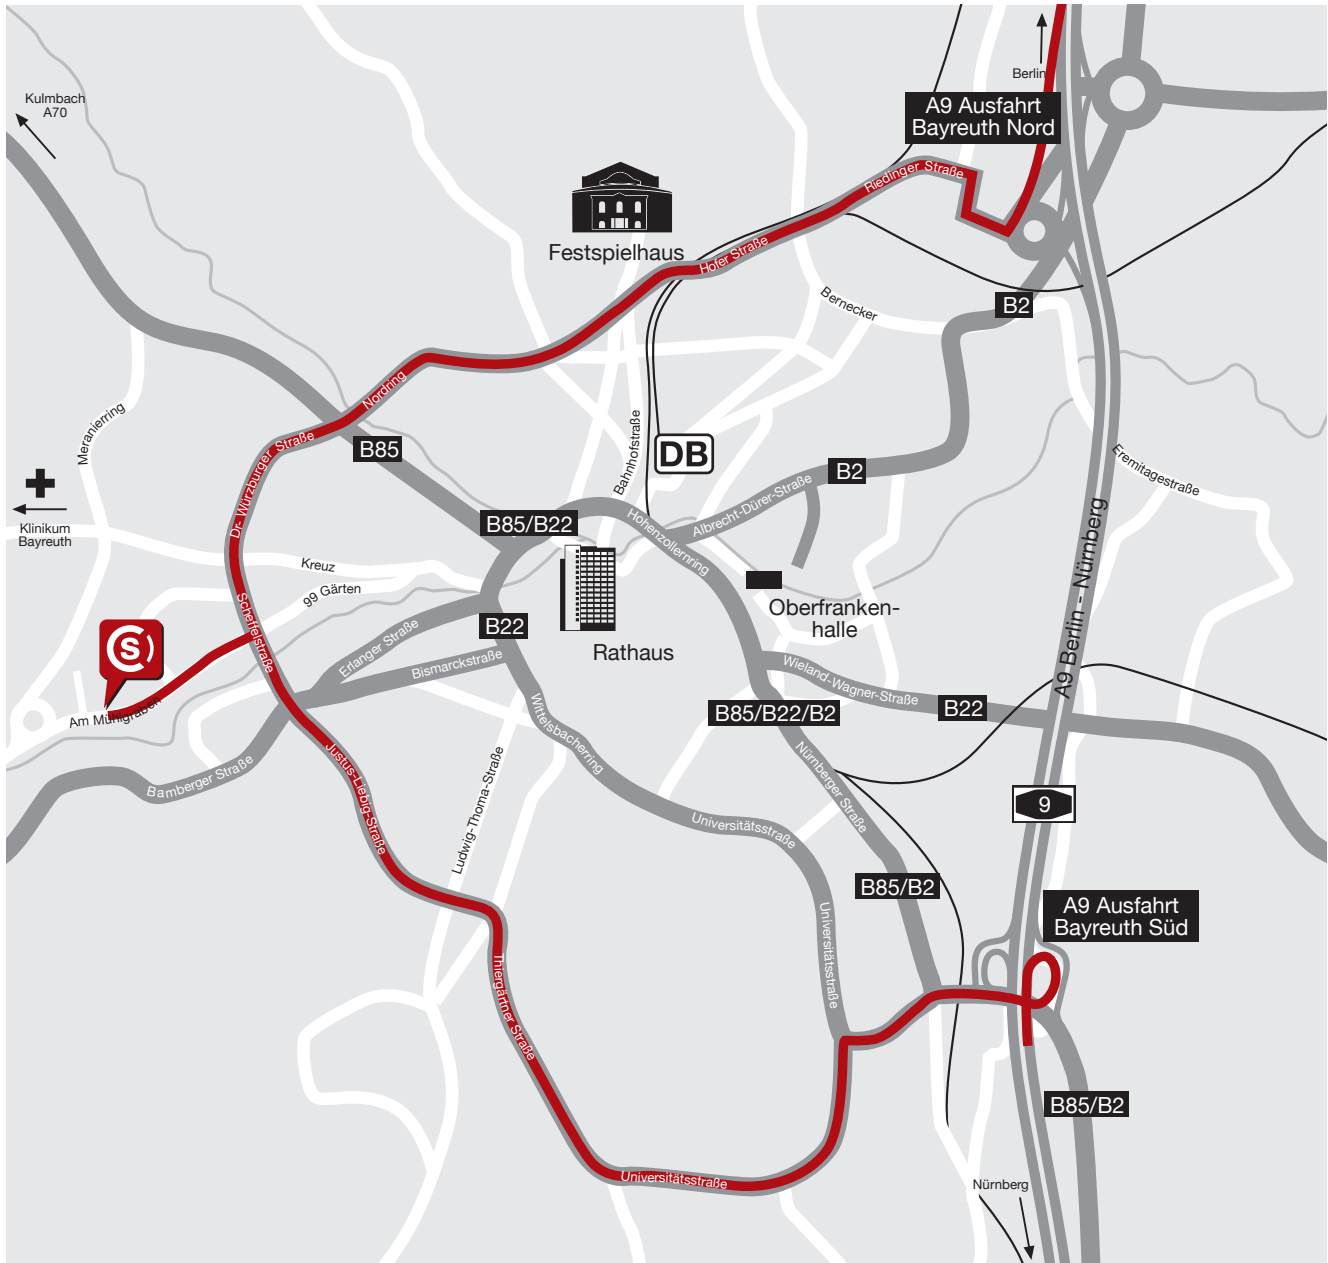

ANFAHRT SEMMEL CONCERTS BÜRO BAYREUTH

Semmel Concerts Entertainment GmbH - Am Mühlgraben 70 - 95445 Bayreuth

Aus Richtung Nürnberg

- nehmen Sie die Ausfahrt Bayreuth Süd und fahren Sie rechts Richtung Innenstadt/Universität
- Fahren Sie an der ersten Kreuzung geradeaus
- an der darauf folgenden abknickenden Vorfahrt fahren Sie links auf die Universitätsstraße
- folgen Sie dieser Straße bis zur Kreuzung Pottensteiner Straße / Justus-Liebig-Straße und biegen Sie hier links auf die Justus-Liebig-Straße ab
- überqueren Sie die Kreuzung Justus-Liebig-Straße / Bamberger Straße / Bismarckstraße
- nachdem Sie den Mistelbach überquert haben fahren Sie bei nächster Gelegenheit links auf den Mühlgraben
- nach ca. 350 m erreichen Sie unser Firmengebäude auf der rechten Seite (Parkplätze im Hof)

Aus Richtung Berlin

- nehmen Sie die Ausfahrt Bayreuth Nord und halten Sie sich rechts Richtung Industriegebiet/Fränkische Schweiz
- folgen Sie der Vorfahrtstraße bis zur Kreuzung Scheffelstraße/Am Mühlgraben
- biegen Sie rechts ab auf den Mühlgraben
- nach ca. 350 m erreichen Sie unser Firmengebäude auf der rechten Seite (Parkplätze im Hof)