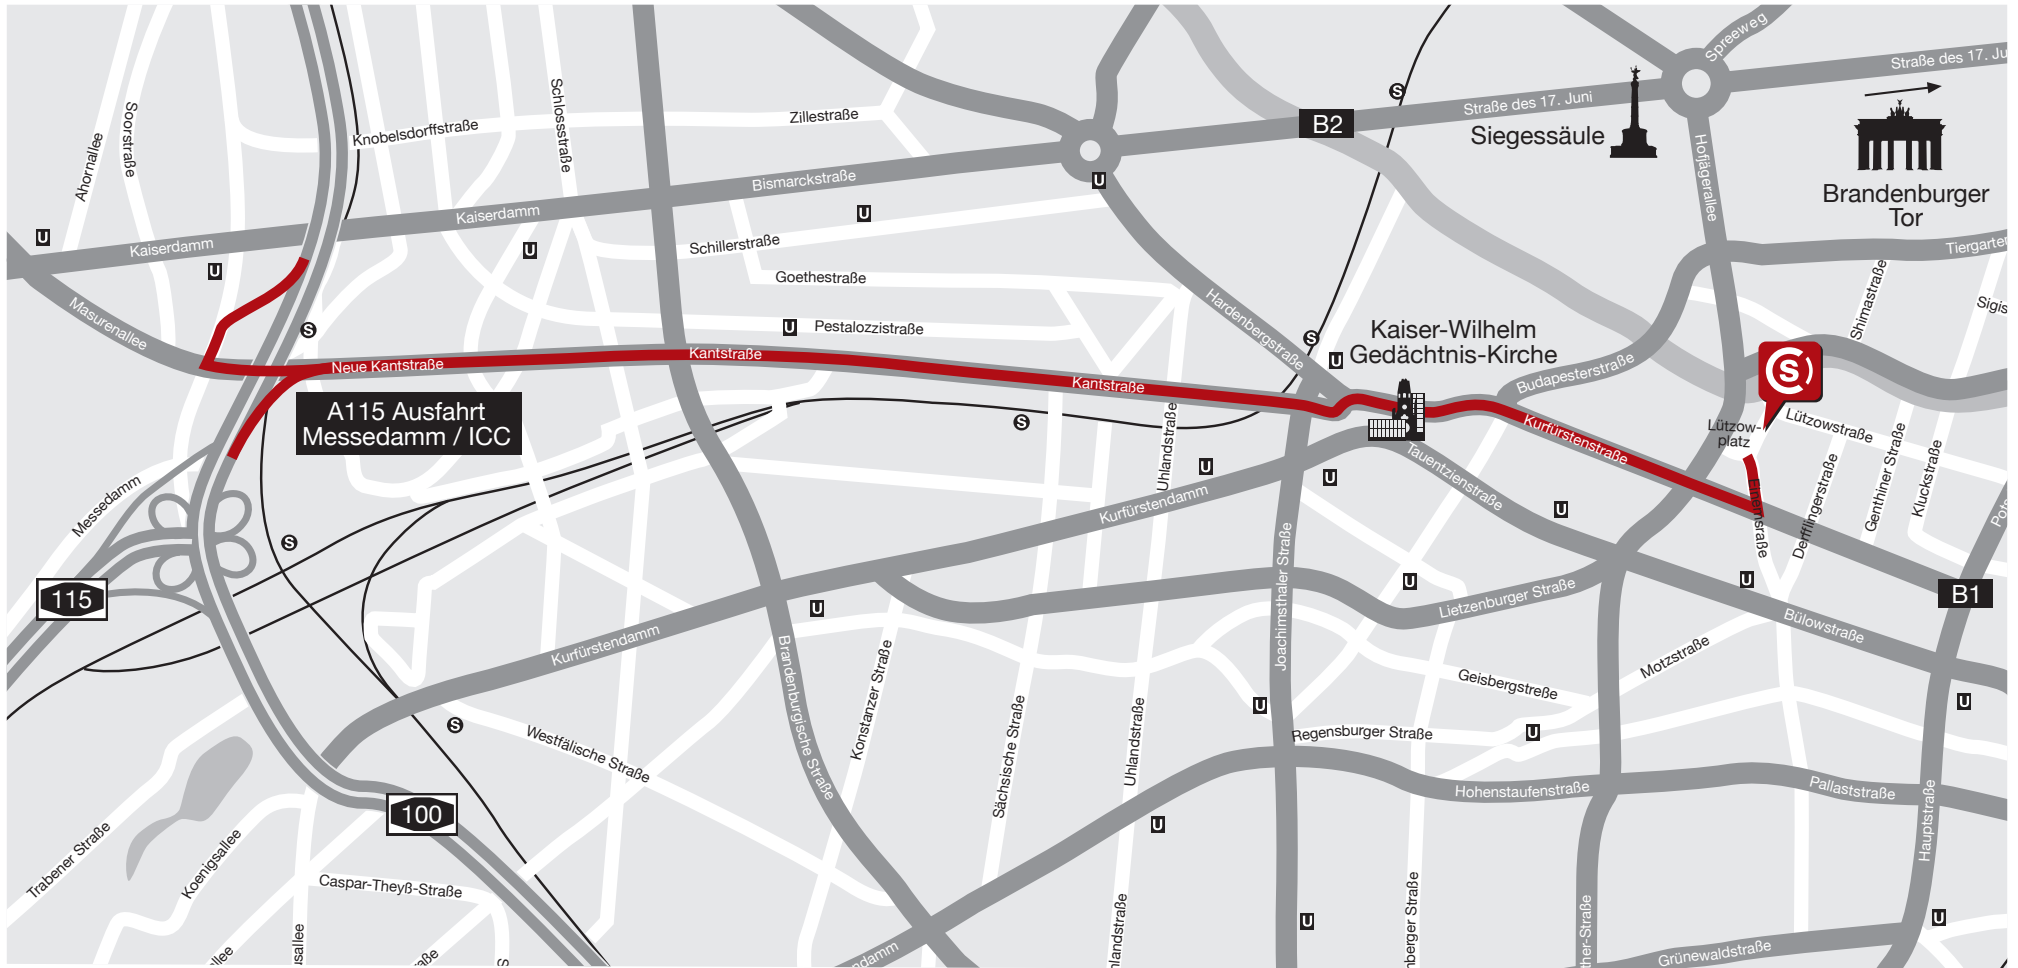

# ANFAHRT SEMMEL CONCERTS BÜRO BERLIN

Semmel Concerts Entertainment GmbH - Einemstr. 22 - 24 / 5. OG - 10785 Berlin

## Aus allen Richtungen

- verlassen Sie die A 115 am Autobahndreieck Funkturm, Abfahrt Messedamm / ICC
- biegen Sie in die Neue Kantstraße
- fahren Sie geradeaus auf die Kantstraße
- nach der Gedächtniskirche biegen Sie links in die Budapester Straße
- fahren Sie geradeaus auf die Kurfürstenstraße
- biegen Sie links in die Einemstraße
- nach ca. 200 m erreichen Sie unser Büro auf der rechten Seite (Einemstraße 22 - 24)