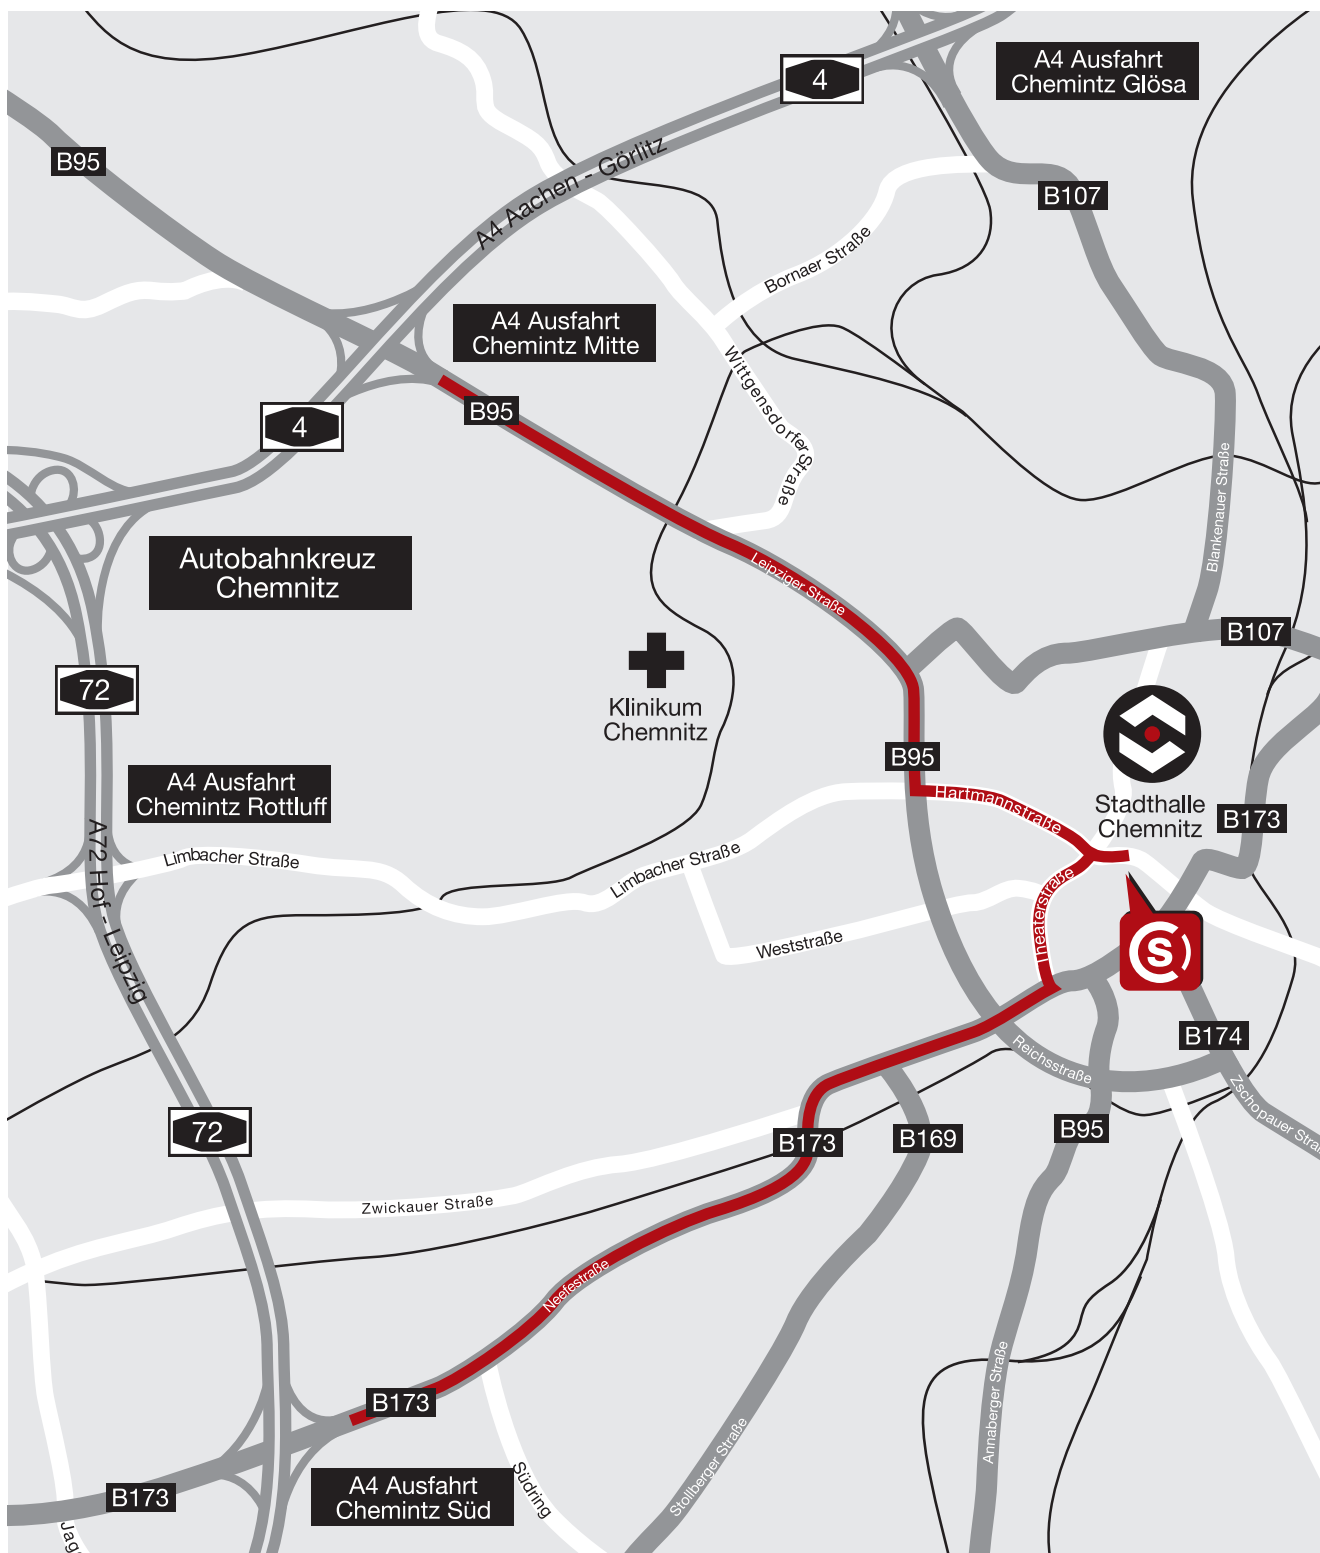

ANFAHRT BÜRO CHEMNITZ / STADTHALLE CHEMNITZ

Anfahrt aus Nord, West und Ost

- Abfahrt Chemnitz-Mitte in Richtung Zentrum auf der Leipziger Straße
- B 95. Weiter bis Kreuzung Hartmannstr.,
- hier links. Gerade bis zur Einfahrt Tiefgarage „Galerie Roter Turm“
- kurz vorher rechts zum Stadthallenparkplatz

Anfahrt aus Süd

- Abfahrt Chemnitz-Süd auf der Neefestraße
- geradeaus in die Zwickauer Straße
- links in die Theaterstraße
- kurz vorher rechts zum Stadthallenparkplatz