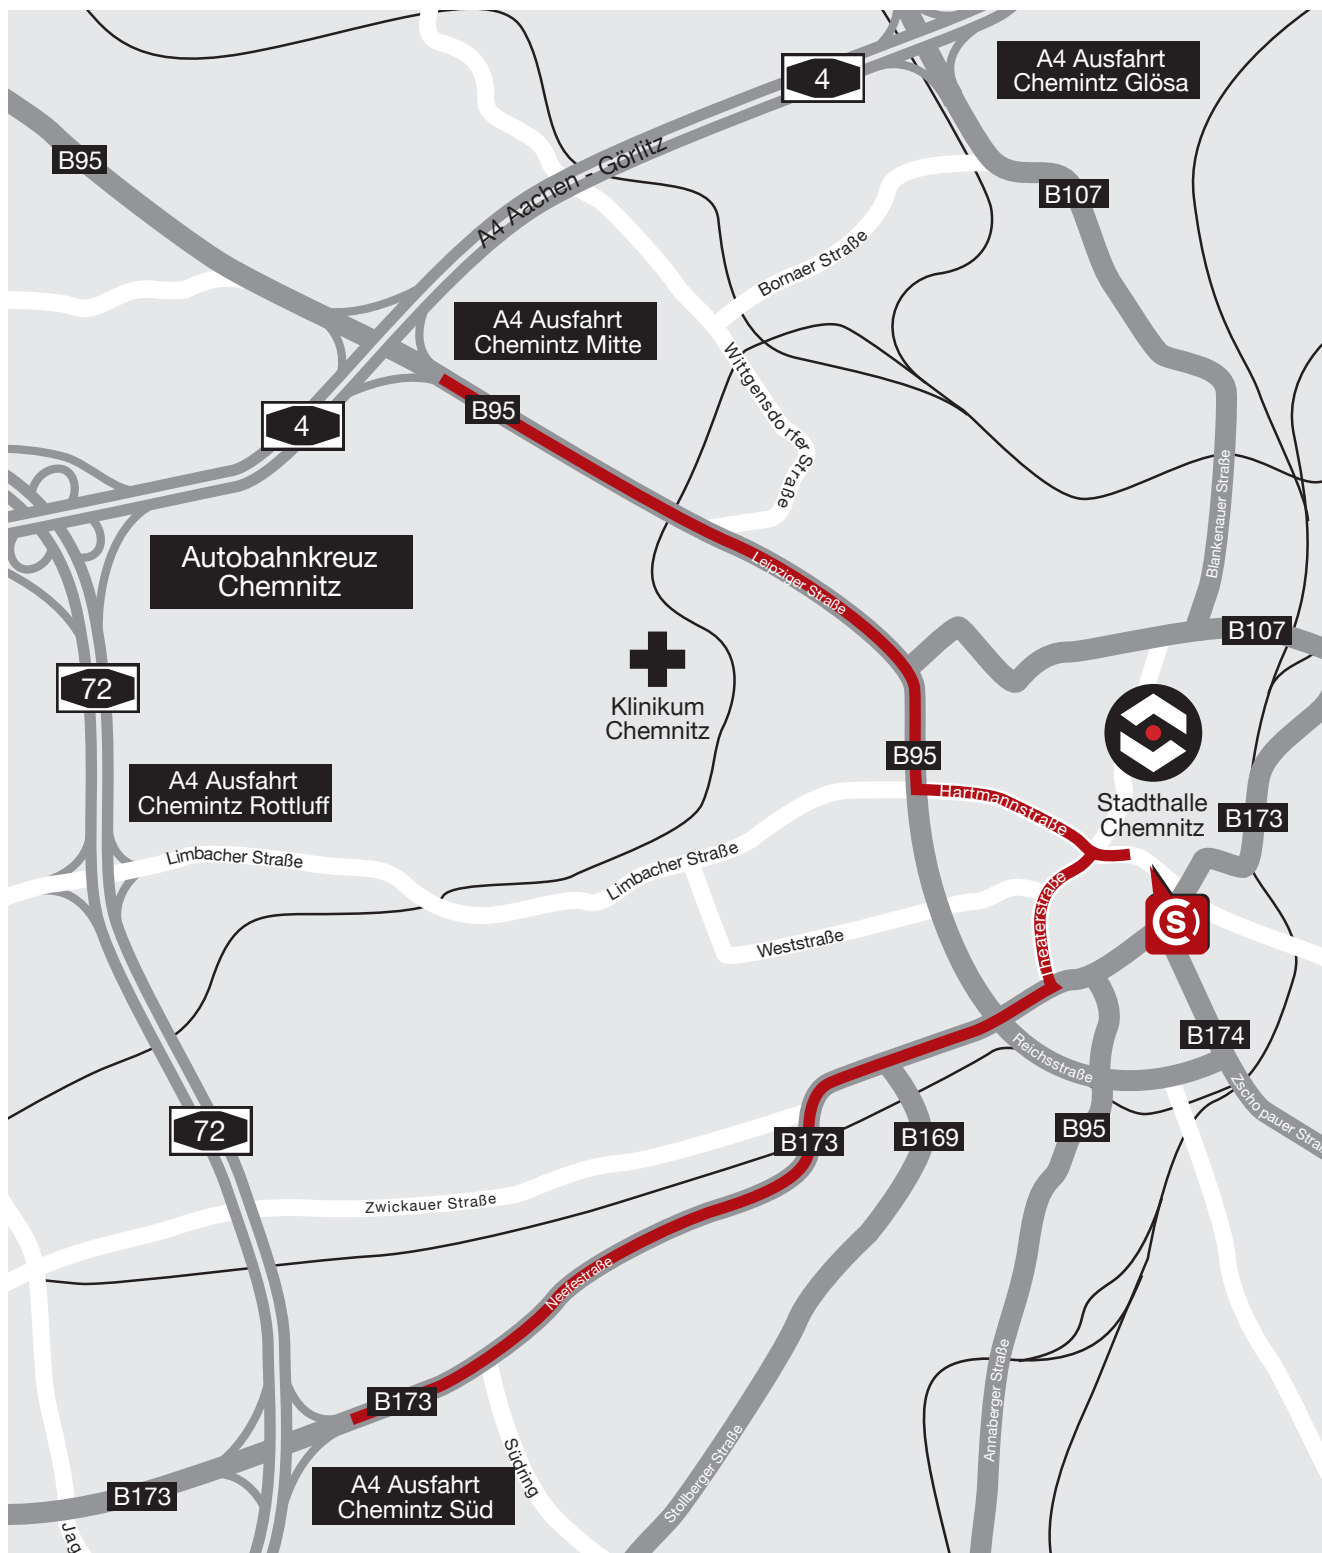

ANFAHRT SEMMEL CONCERTS BÜRO CHEMNITZ

Semmel Concerts Entertainment GmbH - Theaterstr. 3 - 09111 Chemnitz

Anfahrt aus Nord, West und Ost

- Abfahrt Chemnitz-Mitte in Richtung Zentrum auf der Leipziger Straße
- B 95. Weiter bis Kreuzung Hartmannstr.,
- hier links. Gerade bis zur Einfahrt Tiefgarage „Galerie Roter Turm“
- kurz vorher rechts zum Stadthallenparkplatz

Anfahrt aus Süd

- Abfahrt Chemnitz-Süd auf der Neefe Straße
- geradeaus in die Zwickauer Straße
- links in die Theaterstraße
- kurz vorher rechts zum Stadthallenparkplatz